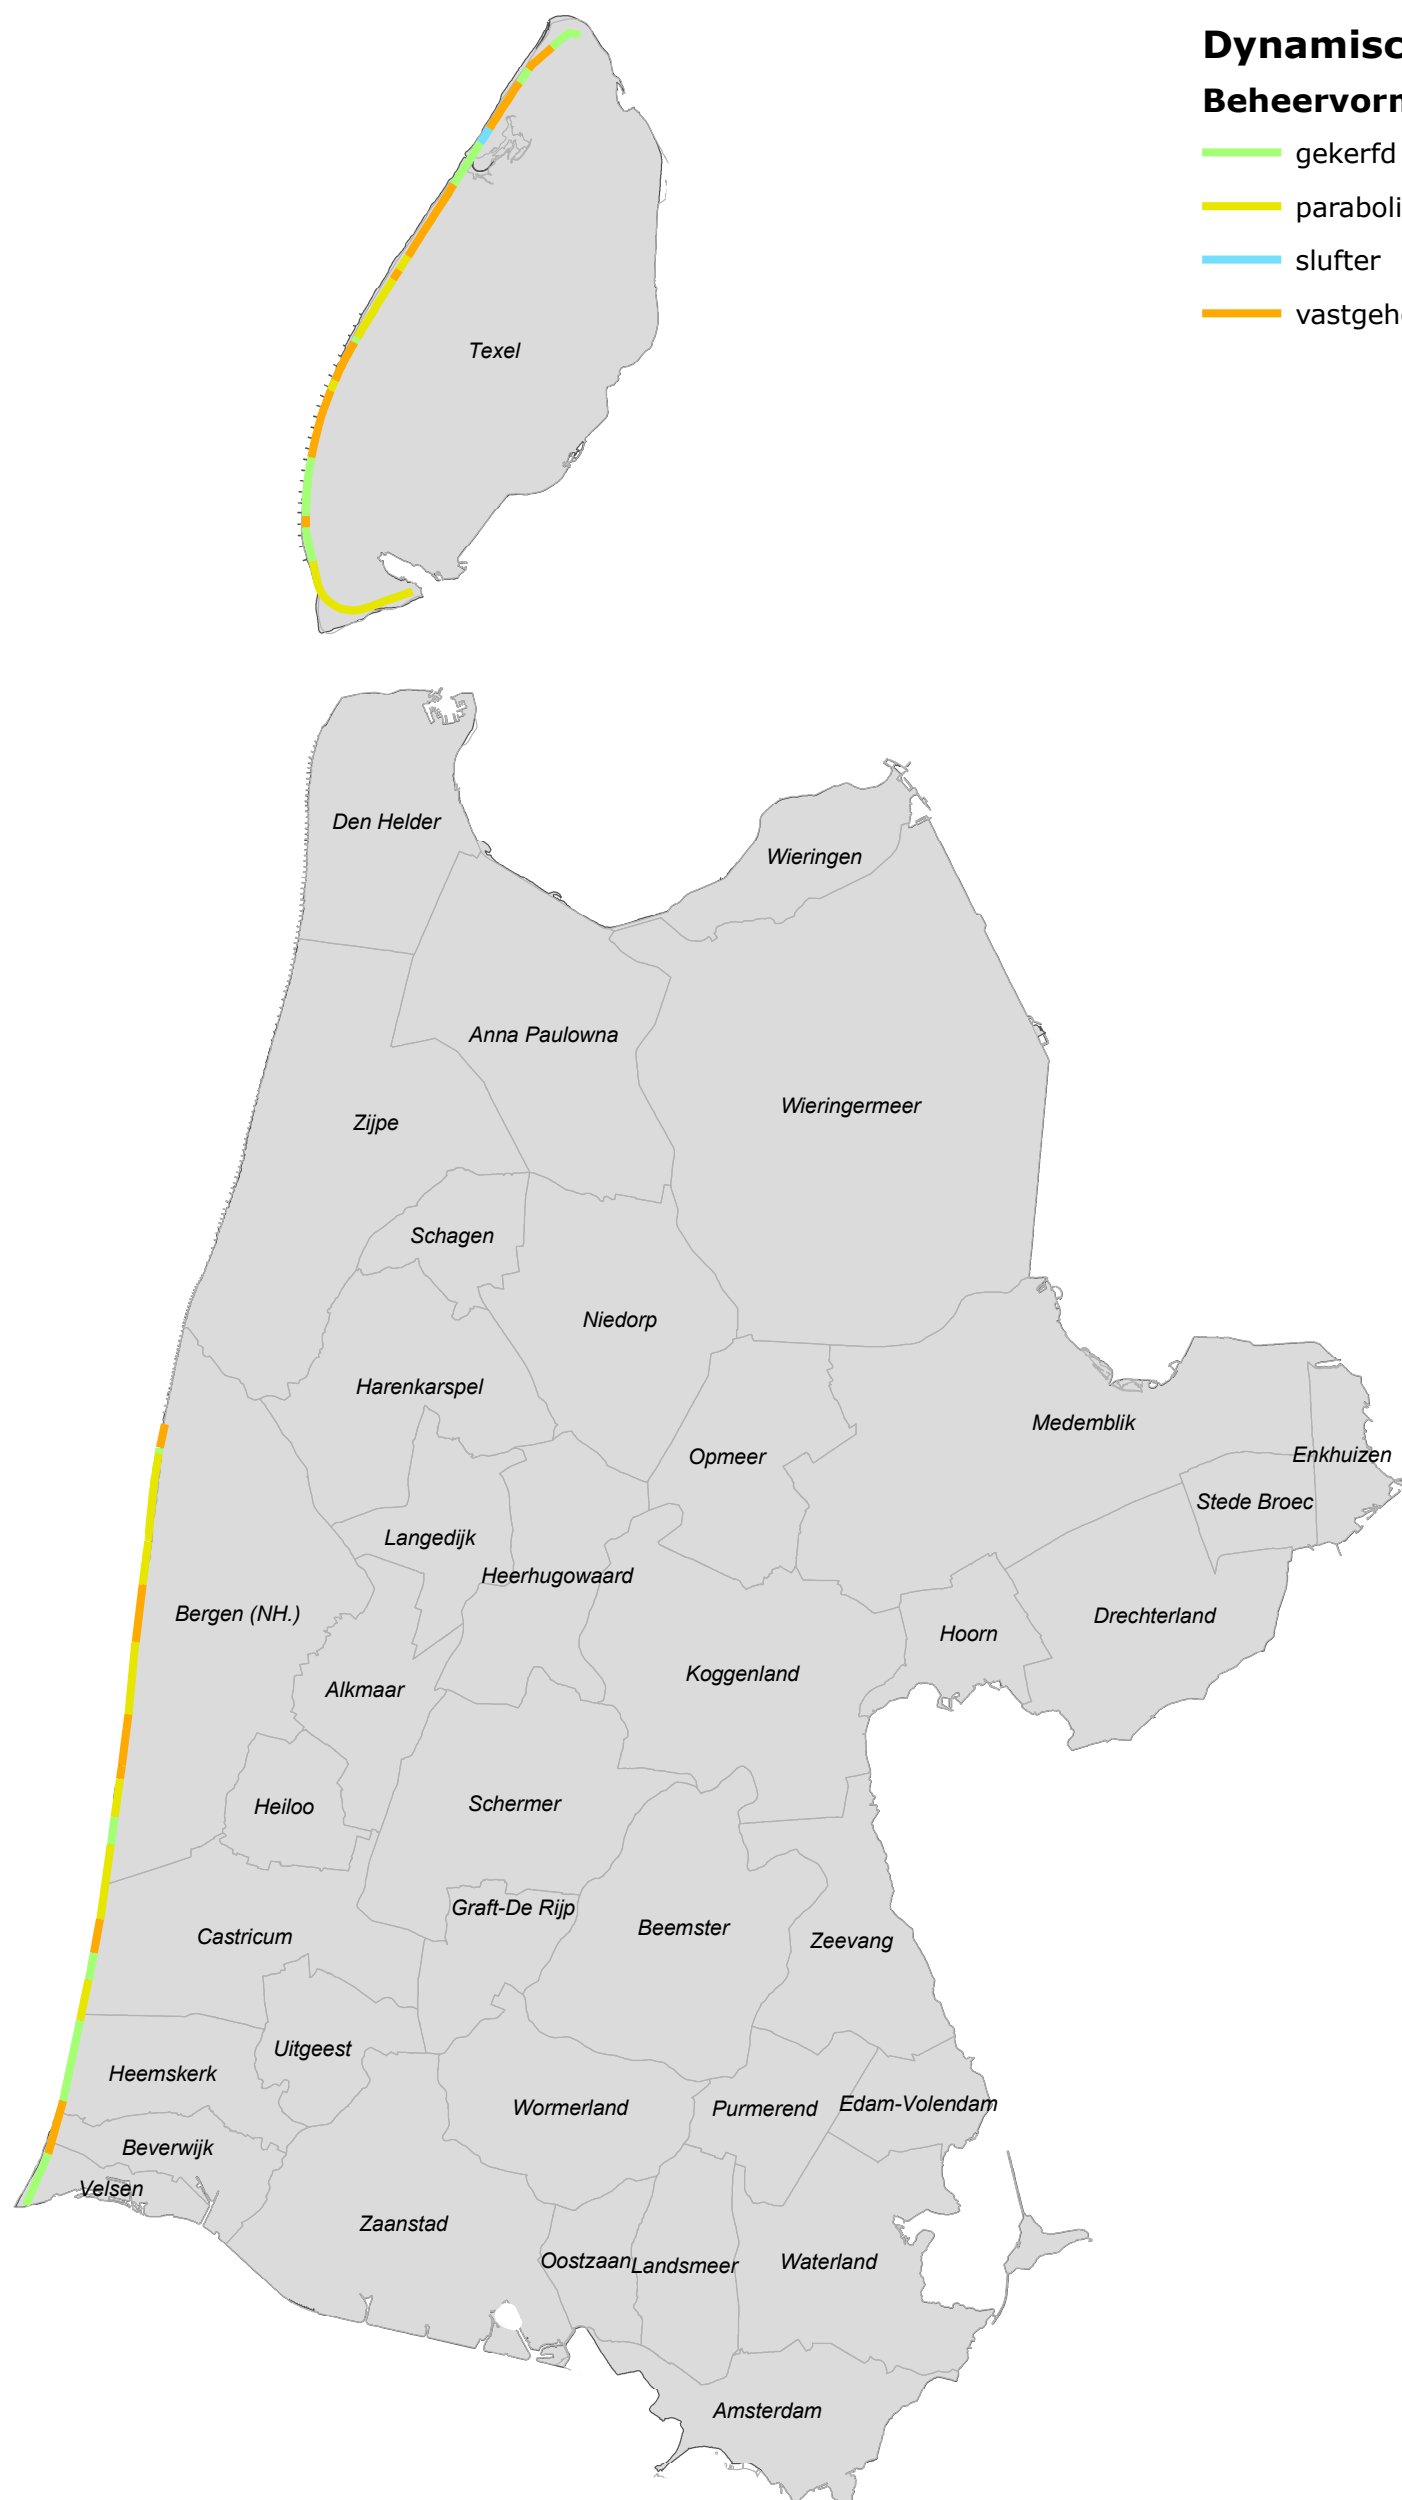

Dynamisch kustbeheer

Legenda

Dynamisch kustbeheer

Beheervorm

- gekerfd
- paraboliserend
- slufte
- vastgehouden

Beheervormen in het kader van "Dynamisch kustbeheer"

| | | |
|-------------------|--------------------|-------------------|
| Versie: 1 | Status: Definitief | Datum: 18-11-2011 |
| Kaartnr: GB11-526 | Bestandnr: | Reg.nr: |
| Getek. | Formaat: A3 | |

0 2 4 6 8 10 km

Schaal: 1:275.000

Hoogheemraadschap Hollands Noorderkwartier
 Postbus 250, 1700 AG Heerhugowaard
 T: 072-5828282, E: info@hnhk.nl